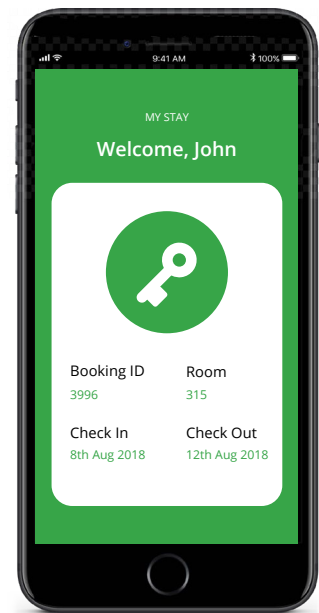

Smart Check-in 智能登記

YOSWIT SMART HOTEL 智能酒店

- APP Control 應用程式操控
- Voice Control 語音控制
- Touch Panel 觸控螢幕
- Mini Program 微訊小程序

Smart Room 智能房間

Smart Management 智能管理

CUSTOMISED SMART HOTEL APP 客製化智能酒店應用程式

Smart Stay 智能居住

- Smart Room 智能房控
- Room Service 客房服務
- Facilities Reservation 預定設施
- Traveler Shop 旅客商店
- Chatbot 智能客服
- Events & Tickets 活動及票務
- Hotel Facilities Info 酒店設施資訊
- Travel Desk 旅遊資訊查詢