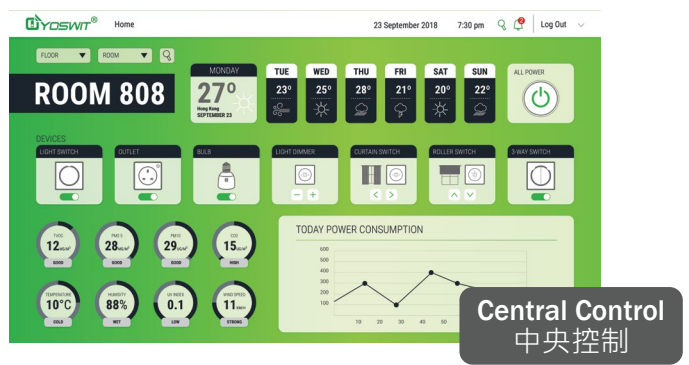

Smart Check-in 智能登記

YOSWIT SMART HOTEL 智能酒店

- APP Control 應用程式操控
- Voice Control 語音控制
- Touch Panel 觸控螢幕
- Mini Program 微訊小程序

Smart Room 智能房間

Smart Management 智能管理

CUSTOMISED SMART HOTEL APP 客製化智能酒店應用程式

Smart Stay 智能居住

- Smart Room 智能房控
- Room Service 客房服務
- Facilities Reservation 預定設施
- Traveler Shop 旅客商店
- Chatbot 智能客服
- Events & Tickets 活動及票務
- Hotel Facilities Info 酒店設施資訊
- Travel Desk 旅遊資訊查詢