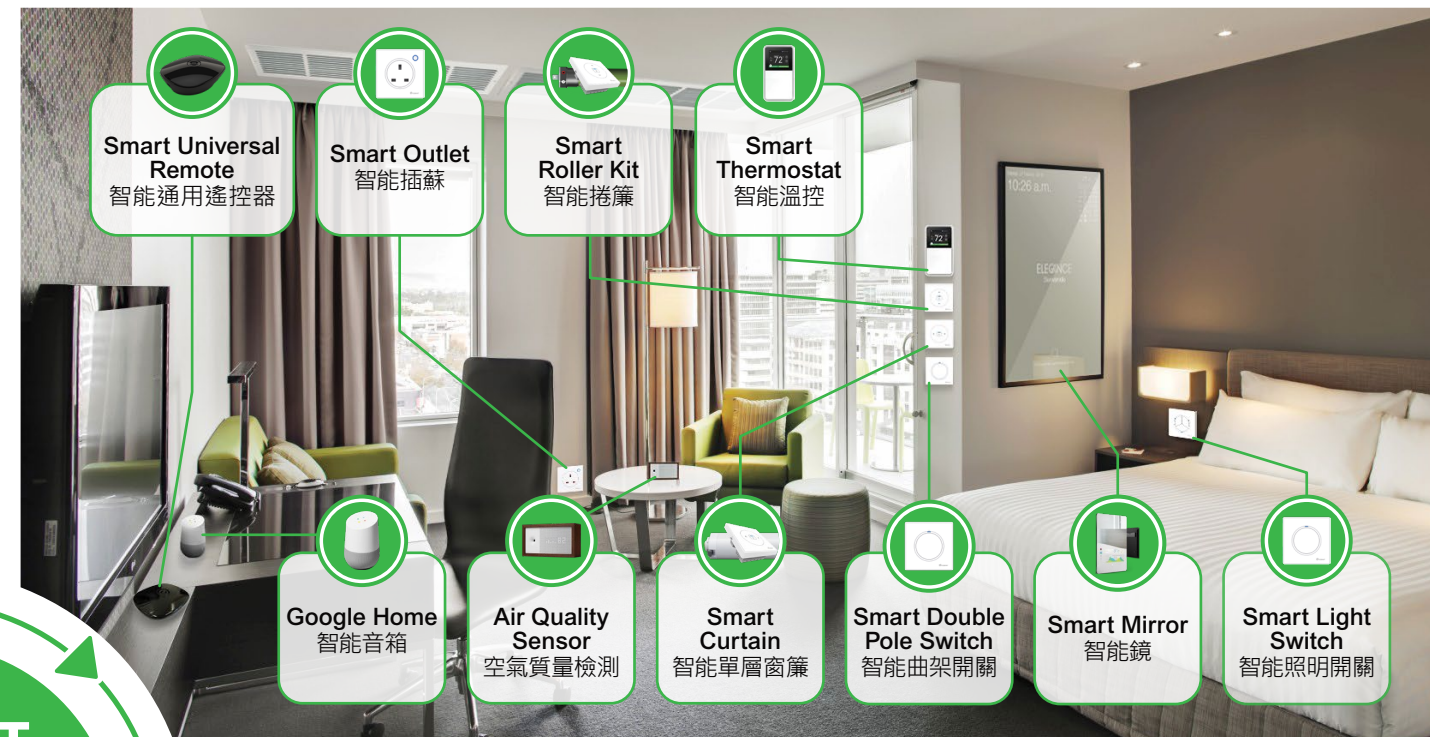

Smart Check-in 智能登記

YOSWIT SMART HOTEL 智能酒店

- APP Control 應用程式操控
- Voice Control 語音控制
- Touch Panel 觸控螢幕
- Mini Program 微訊小程序

Smart Room 智能房間

Smart Management 智能管理

CUSTOMISED SMART HOTEL APP 客製化智能酒店應用程式

Smart Stay 智能居住

- Smart Room 智能房控
- Room Service 客房服務
- Facilities Reservation 預定設施
- Traveler Shop 旅客商店
- Chatbot 智能客服
- Events & Tickets 活動及票務
- Hotel Facilities Info 酒店設施資訊
- Travel Desk 旅遊資訊查詢