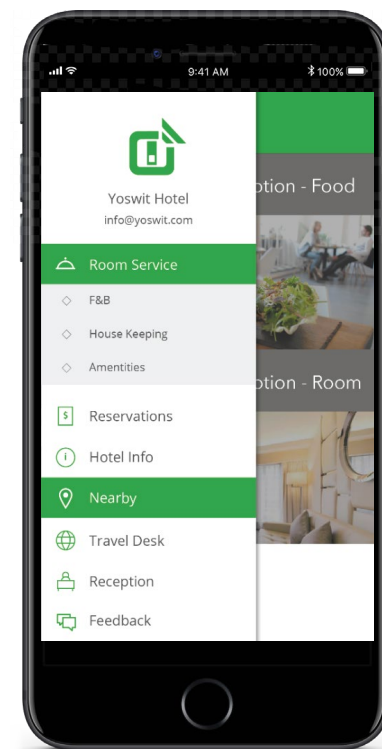

Smart Check-in 智能登記

YOSWIT SMART HOTEL 智能酒店

- APP Control 應用程式操控
- Voice Control 語音控制
- Touch Panel 觸控螢幕
- Mini Program 微訊小程序

Smart Room 智能房間

Smart Management 智能管理

CUSTOMISED SMART HOTEL APP 客製化智能酒店應用程式

Smart Stay 智能居住

- Smart Room 智能房控
- Room Service 客房服務
- Facilities Reservation 預定設施
- Traveler Shop 旅客商店
- Chatbot 智能客服
- Events & Tickets 活動及票務
- Hotel Facilities Info 酒店設施資訊
- Travel Desk 旅遊資訊查詢