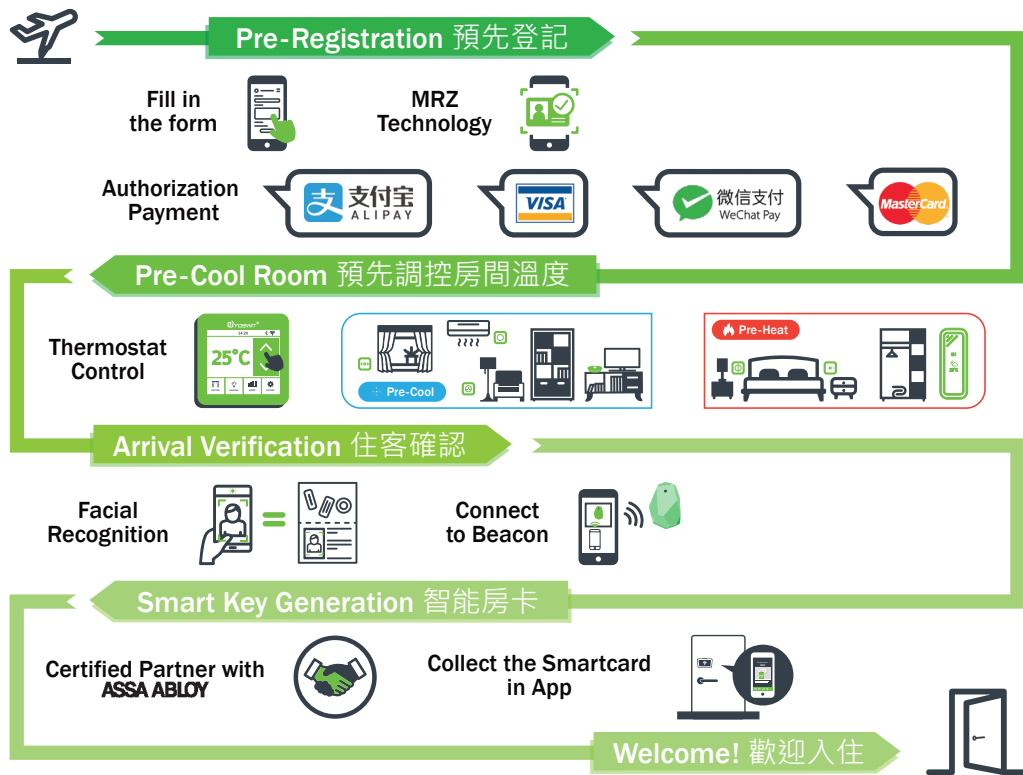

Smart Check-in 智能登記

YOSWIT SMART HOTEL 智能酒店

- APP Control 應用程式操控
- Voice Control 語音控制
- Touch Panel 觸控螢幕
- Mini Program 微訊小程序

Smart Room 智能房間

Smart Management 智能管理

CUSTOMISED SMART HOTEL APP 客製化智能酒店應用程式

Smart Stay 智能居住

- Smart Room 智能房控
- Room Service 客房服務
- Facilities Reservation 預定設施
- Traveler Shop 旅客商店
- Chatbot 智能客服
- Events & Tickets 活動及票務
- Hotel Facilities Info 酒店設施資訊
- Travel Desk 旅遊資訊查詢