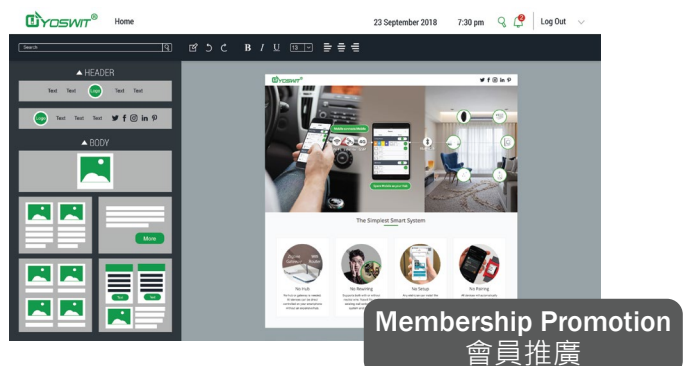

Smart Check-in 智能登記

YOSWIT SMART HOTEL 智能酒店

- APP Control 應用程式操控
- Voice Control 語音控制
- Touch Panel 觸控螢幕
- Mini Program 微訊小程序

Smart Room 智能房間

Smart Management 智能管理

CUSTOMISED SMART HOTEL APP 客製化智能酒店應用程式

Smart Stay 智能居住

- Smart Room 智能房控
- Room Service 客房服務
- Facilities Reservation 預定設施
- Traveler Shop 旅客商店
- Chatbot 智能客服
- Events & Tickets 活動及票務
- Hotel Facilities Info 酒店設施資訊
- Travel Desk 旅遊資訊查詢