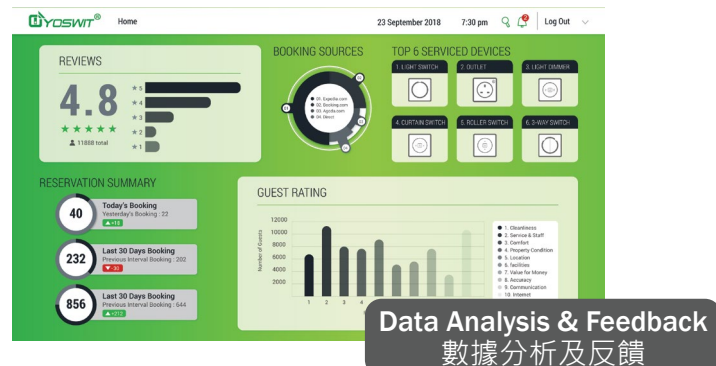

Smart Check-in 智能登記

YOSWIT SMART HOTEL 智能酒店

- APP Control 應用程式操控
- Voice Control 語音控制
- Touch Panel 觸控螢幕
- Mini Program 微訊小程序

Smart Room 智能房間

Smart Management 智能管理

CUSTOMISED SMART HOTEL APP 客製化智能酒店應用程式

Smart Stay 智能居住

- Smart Room 智能房控
- Room Service 客房服務
- Facilities Reservation 預定設施
- Traveler Shop 旅客商店
- Chatbot 智能客服
- Events & Tickets 活動及票務
- Hotel Facilities Info 酒店設施資訊
- Travel Desk 旅遊資訊查詢